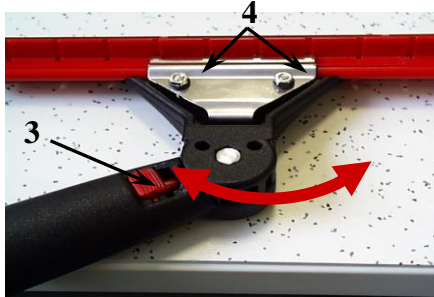

Щетка для мытья окон Эволюшн в сборе

Артикул: 100235 (35 см) и 100236 (45 см)

- Щетка для мытья окон.
- Состав: держатель и каркас – термопластичный эластомер
металлические элементы – нержавеющая сталь
шубка – микроволокно
- Рельефная поверхность каркаса обеспечивает хорошее удержание даже влажными руками/перчатками
- Держатель оснащен поворотным механизмом (180°: 4 фиксируемые положения при повороте налево и направо), который позволяет работать сделать работу более эргономичной в случае ограниченности пространства (1).
- Поворотный механизм оснащен стальным винтом с насечкой для затягивания и придания упругости конструкции (2).
- Поворотный механизм оснащен предохранителем, который предотвращает излом держателя в случае падения (3).
- Если зажим каркаса ослаб, его можно подтянуть с помощью обычной отвертки (4).
- Шубка прекрасно размыкает загрязнения
- На шубке есть небольшой абразив для удаления загрязнений на стыке стекла и рамы
- При необходимости шубку можно заменить
- Щетки представлены в двух размерах: 35 и 45 см для удобства работы.