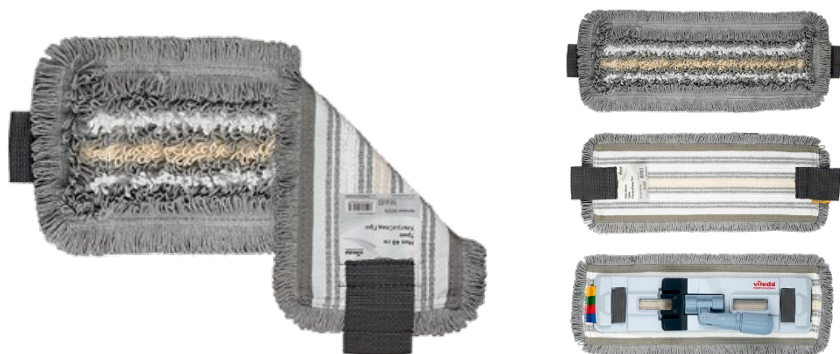

# Трио УльтраСпид Про

Универсальный, стойкий к износу и надежный моп для уборки любых твердых напольных покрытий. Подметает, моет и впитывает. **Хит продаж Vileda Professional.**

Артикул: 167276

Универсальный  
Подметает, моет  
и впитывает

### Особенности и преимущества

- Высокоэффективная структура мопа: белые микроволоконные нити отлично отмывают, серые комбинированные нити - оттирают и удерживают грязь, бежевые нити из хлопка - впитывают много грязи и влаги.
- Благодаря петельчатой конструкции моп хорошо скользит по полу и собирает в петли загрязнения, удерживая их. Петли также облегчают разрыхление загрязнений.
- Плотная основа и окантовка, двойная прошивка увеличивают срок службы мопа.
- Надежный тафтинг: петли мопа держат форму, не скатываются и не распускаются в процессе уборки.
- Ремни мопа имеют высокую устойчивость к усадке и деформации при соблюдении рекомендаций по использованию, стирке, сушке и хранению.
- Отлично отжимается.
- Подходит для держателя и высокоэффективного туннельного отжима системы УльтраСпид Про.
- Крепление на ремнях.
- 4 цветная кодировка для исключения перекрестных загрязнений.

### Характеристики (допустимое расхождение ±10%)

Вес нетто: 130 г.  
Размер: 14,5 см по ширине и 42 см по длине основы без учета бахромы.  
Срок службы: до 3 мес. При условии соблюдения рекомендаций от Vileda Professional по использованию и стирке.